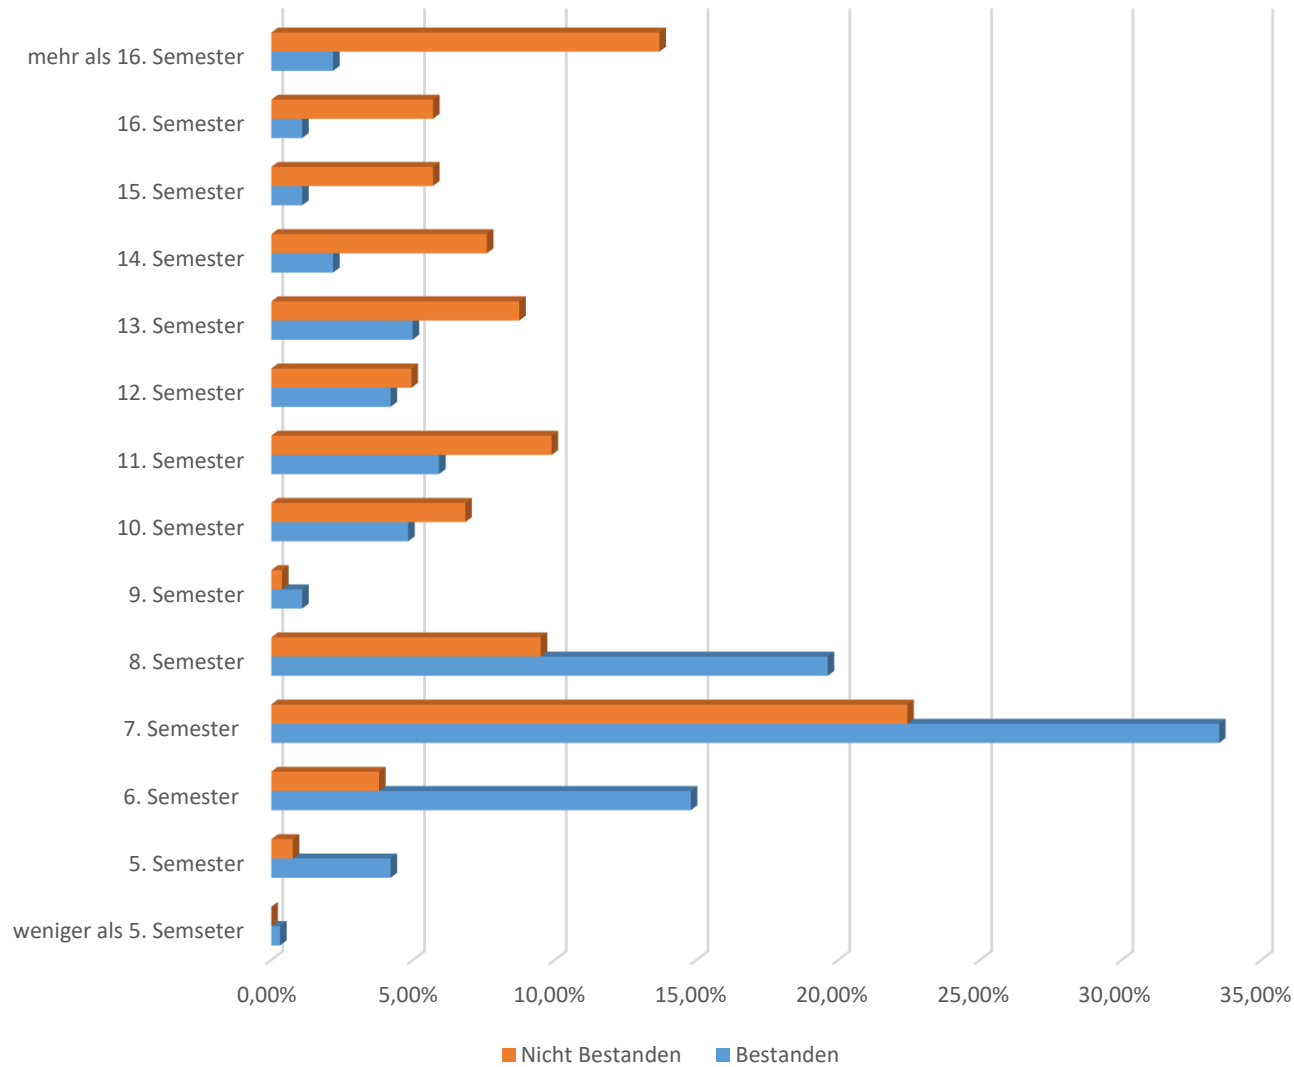

Noten	Absolut	Relativ
Sehr gut	5	0,50%
Gut	49	4,85%
Vollbefriedigend	144	14,26%
Befriedigend	231	22,87%
Ausreichend	258	25,54%
Nicht bestanden	323	31,98%
<b>Gesamt</b>	<b>1010</b>	<b>100%</b>

Noten	Bochum	Bielefeld	Münster
Nicht bestanden	78	143	96
Ausreichend	65	98	92
Befriedigend	63	35	131
Vollbefriedigend	22	22	98
Gut	6	2	41
Sehr gut	1	0	4
<b>Gesamt</b>	<b>235</b>	<b>300</b>	<b>462</b>

Note	Bochum	Bielefeld	Münster
Sehr gut	0	0	1
Gut	8	9	35
Vollbefriedigend	35	37	127
Befriedigend	82	84	154
Ausreichend	43	85	75
<b>Gesamt</b>	<b>168</b>	<b>215</b>	<b>392</b>

Absolute Zahlen	2021
<b>Noten</b>	
Sehr gut	4
Gut	41
Vollbefriedigend	98
Befriedigend	131
Ausreichend	92
Nicht Bestanden	96
<b>Summe</b>	<b>462</b>

Note	Männlich	Weiblich
Nicht bestanden	98	225
Ausreichend	94	164
Befriedigend	87	144
Vollbefriedigend	71	73
Gut	27	22
Sehr gut	2	3
<b>Gesamt</b>	<b>379</b>	<b>631</b>

Prüfungsergebnis und Studiendauer bei der Erstanmeldung - 2021