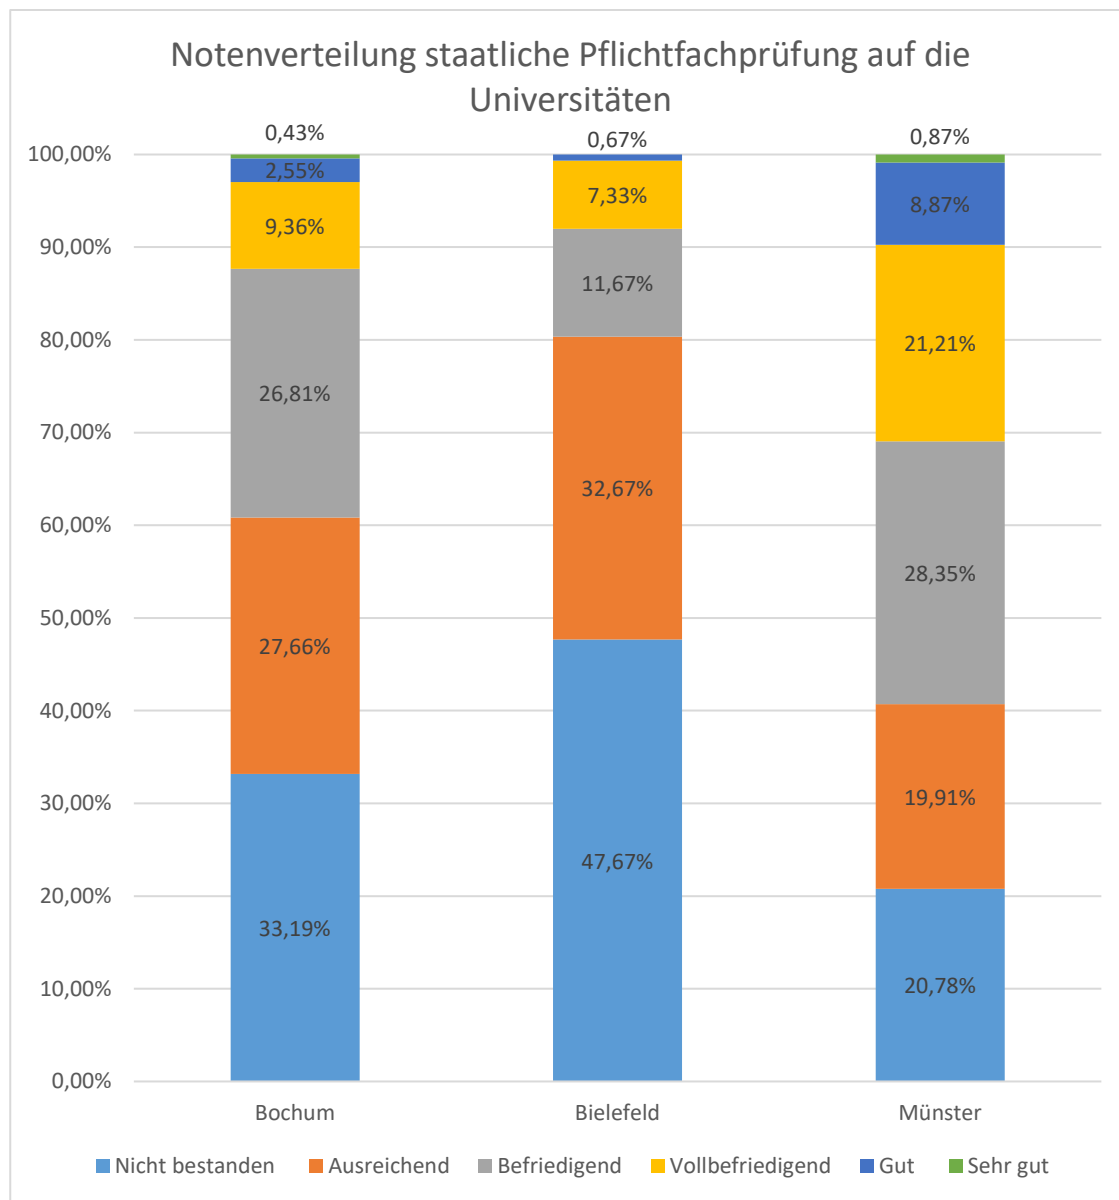

Sehr gut	1	0,13%
Gut	52	6,68%
Vollbefriedigend	202	25,96%
Befriedigend	320	41,13%
Ausreichend	203	26,09%
<b>Gesamt</b>	<b>778</b>	<b>100,00%</b>

Gesamtergebnis staatliche Pflichtfachprüfung - ohne  
Notenverbesserung

Noten	Absolut	Relativ
Sehr gut	5	0,50%
Gut	49	4,85%
Vollbefriedigend	144	14,26%
Befriedigend	231	22,87%
Ausreichend	258	25,54%
Nicht bestanden	323	31,98%
<b>Gesamt</b>	<b>1010</b>	<b>100%</b>

Noten	Bochum	Bielefeld	Münster
Nicht bestanden	78	143	96
Ausreichend	65	98	92
Befriedigend	63	35	131
Vollbefriedigend	22	22	98
Gut	6	2	41
Sehr gut	1	0	4
<b>Gesamt</b>	<b>235</b>	<b>300</b>	<b>462</b>