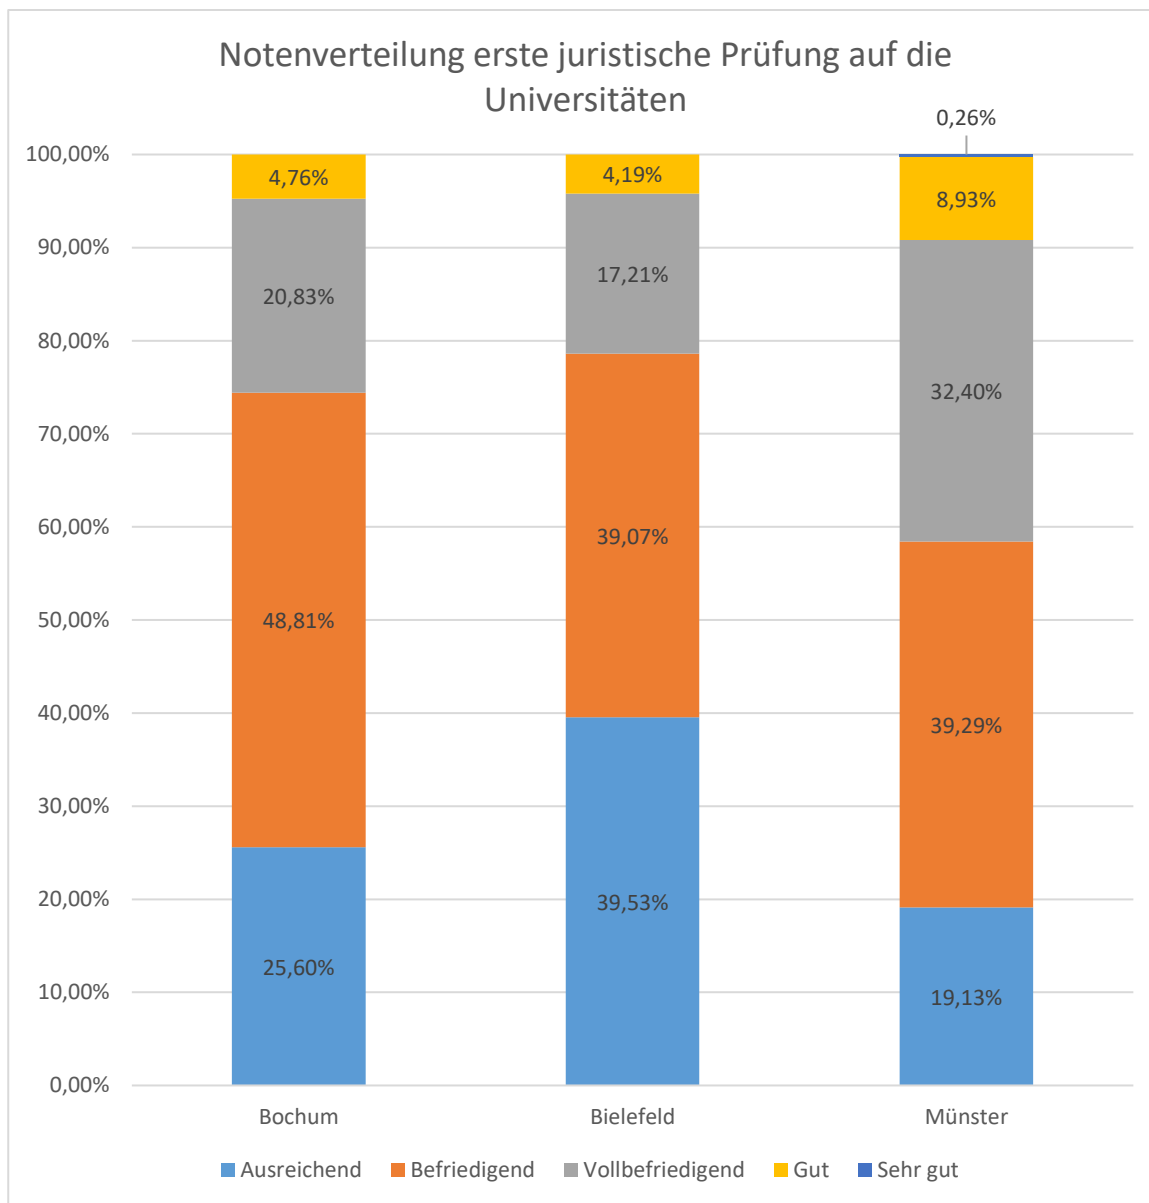

Sehr gut	1	0,13%
Gut	52	6,68%
Vollbefriedigend	202	25,96%
Befriedigend	320	41,13%
Ausreichend	203	26,09%
<b>Gesamt</b>	<b>778</b>	<b>100,00%</b>

Gesamtergebnis staatliche Pflichtfachprüfung - ohne  
Notenverbesserung

Noten	Absolut	Relativ
Sehr gut	5	0,50%
Gut	49	4,85%
Vollbefriedigend	144	14,26%
Befriedigend	231	22,87%
Ausreichend	258	25,54%
Nicht bestanden	323	31,98%
<b>Gesamt</b>	<b>1010</b>	<b>100%</b>

Noten	Bochum	Bielefeld	Münster
Nicht bestanden	78	143	96
Ausreichend	65	98	92
Befriedigend	63	35	131
Vollbefriedigend	22	22	98
Gut	6	2	41
Sehr gut	1	0	4
<b>Gesamt</b>	<b>235</b>	<b>300</b>	<b>462</b>