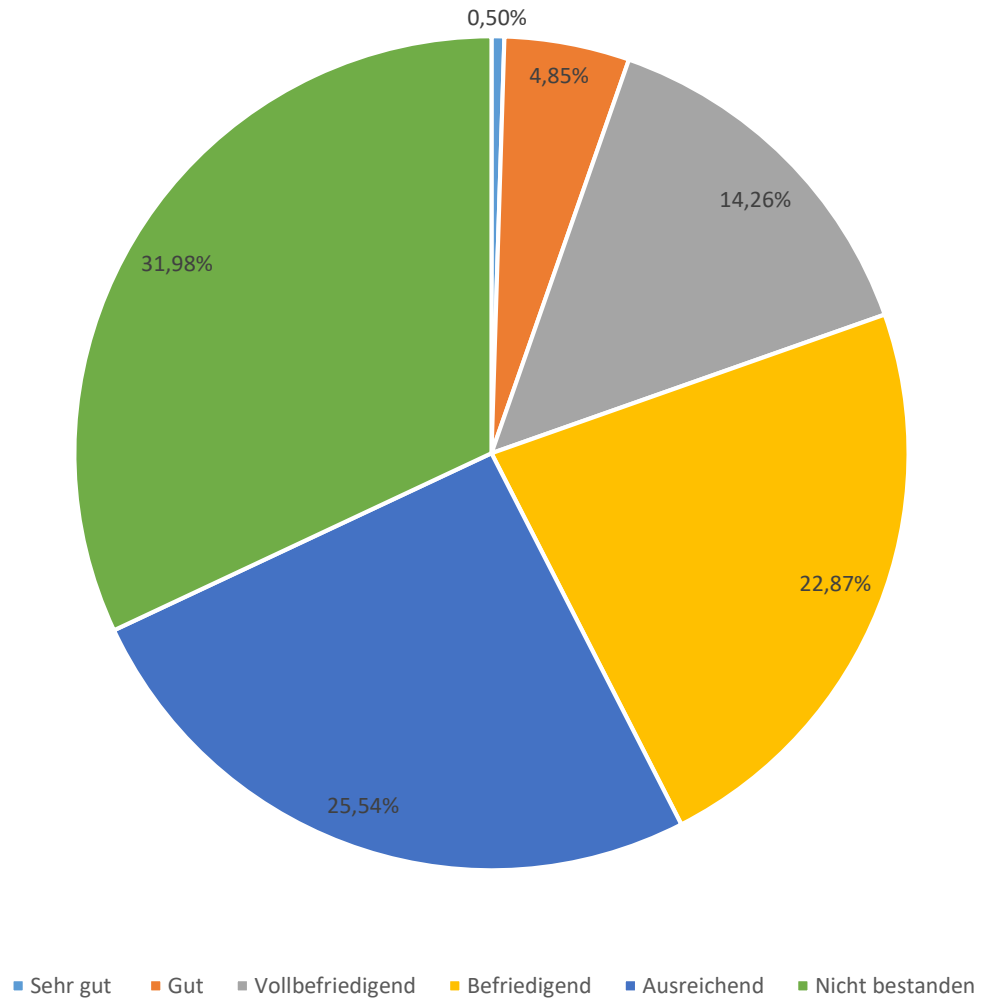

Sehr gut	1	0,13%
Gut	52	6,68%
Vollbefriedigend	202	25,96%
Befriedigend	320	41,13%
Ausreichend	203	26,09%
<b>Gesamt</b>	<b>778</b>	<b>100,00%</b>

Gesamtergebnis staatliche Pflichtfachprüfung - ohne  
Notenverbesserung

Noten	Absolut	Relativ
Sehr gut	5	0,50%
Gut	49	4,85%
Vollbefriedigend	144	14,26%
Befriedigend	231	22,87%
Ausreichend	258	25,54%
Nicht bestanden	323	31,98%
<b>Gesamt</b>	<b>1010</b>	<b>100%</b>

Noten	Bochum	Bielefeld	Münster
Nicht bestanden	78	143	96
Ausreichend	65	98	92
Befriedigend	63	35	131
Vollbefriedigend	22	22	98
Gut	6	2	41
Sehr gut	1	0	4
<b>Gesamt</b>	<b>235</b>	<b>300</b>	<b>462</b>