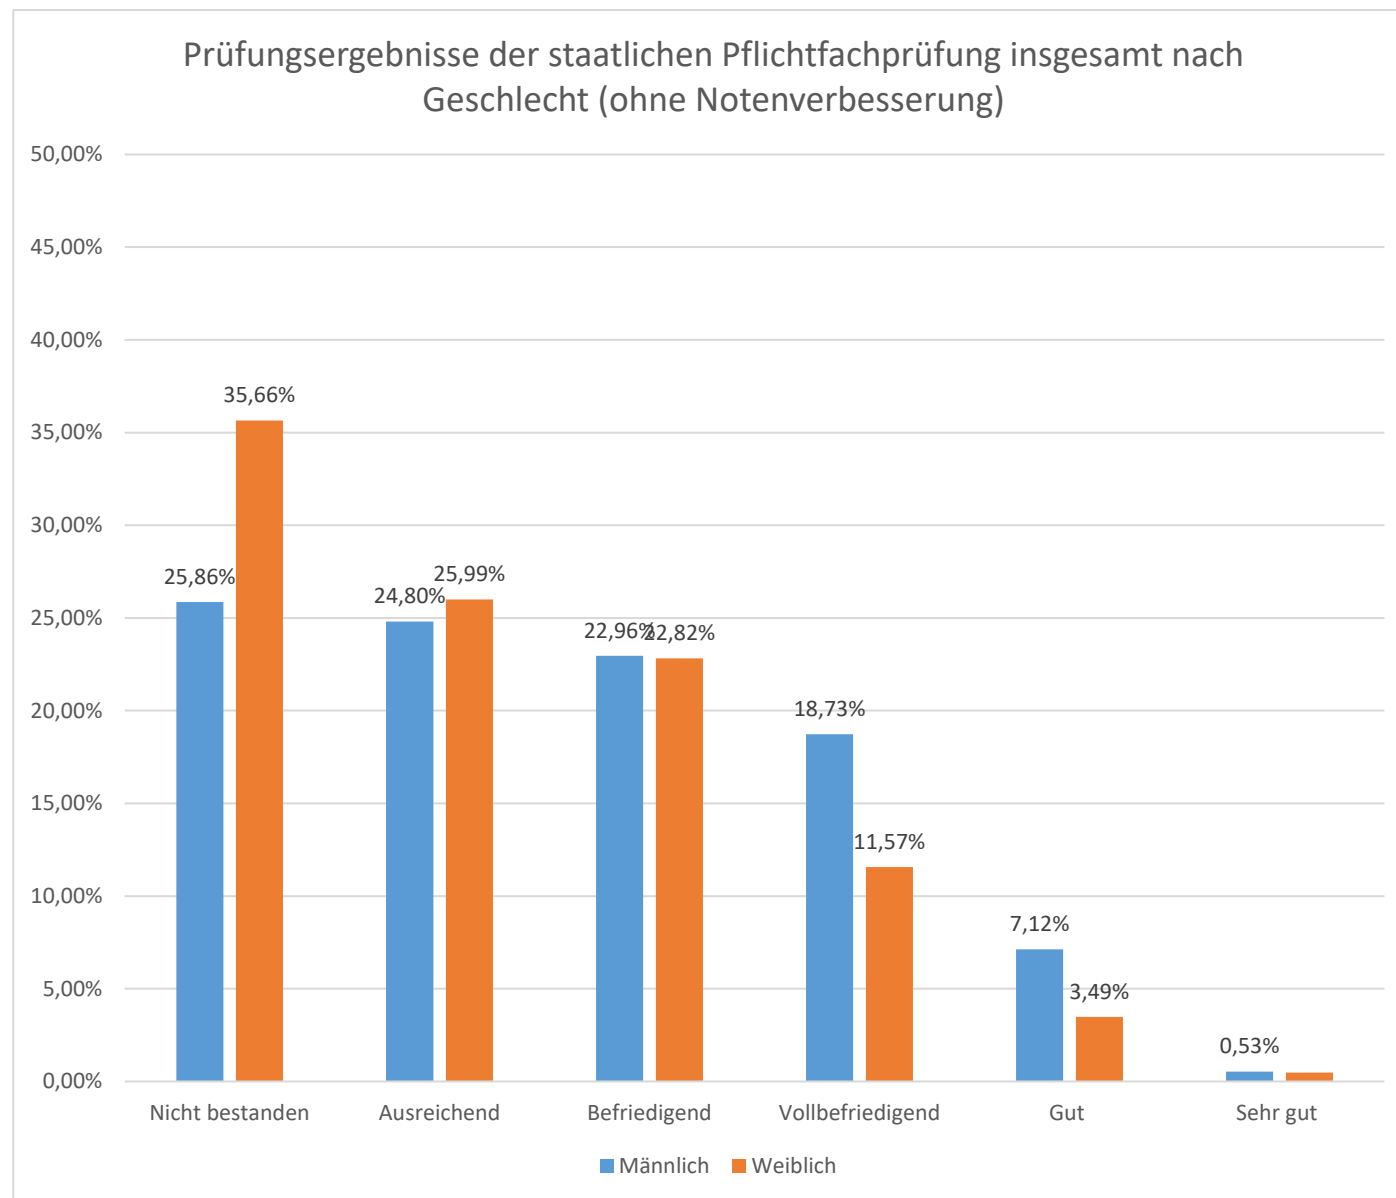

Noten	Absolut	Relativ
Sehr gut	5	0,50%
Gut	49	4,85%
Vollbefriedigend	144	14,26%
Befriedigend	231	22,87%
Ausreichend	258	25,54%
Nicht bestanden	323	31,98%
<b>Gesamt</b>	<b>1010</b>	<b>100%</b>

Noten	Bochum	Bielefeld	Münster
Nicht bestanden	78	143	96
Ausreichend	65	98	92
Befriedigend	63	35	131
Vollbefriedigend	22	22	98
Gut	6	2	41
Sehr gut	1	0	4
<b>Gesamt</b>	<b>235</b>	<b>300</b>	<b>462</b>

Note	Bochum	Bielefeld	Münster
Sehr gut	0	0	1
Gut	8	9	35
Vollbefriedigend	35	37	127
Befriedigend	82	84	154
Ausreichend	43	85	75
<b>Gesamt</b>	<b>168</b>	<b>215</b>	<b>392</b>

Absolute Zahlen	2021
<b>Noten</b>	
Sehr gut	4
Gut	41
Vollbefriedigend	98
Befriedigend	131
Ausreichend	92
Nicht Bestanden	96
<b>Summe</b>	<b>462</b>