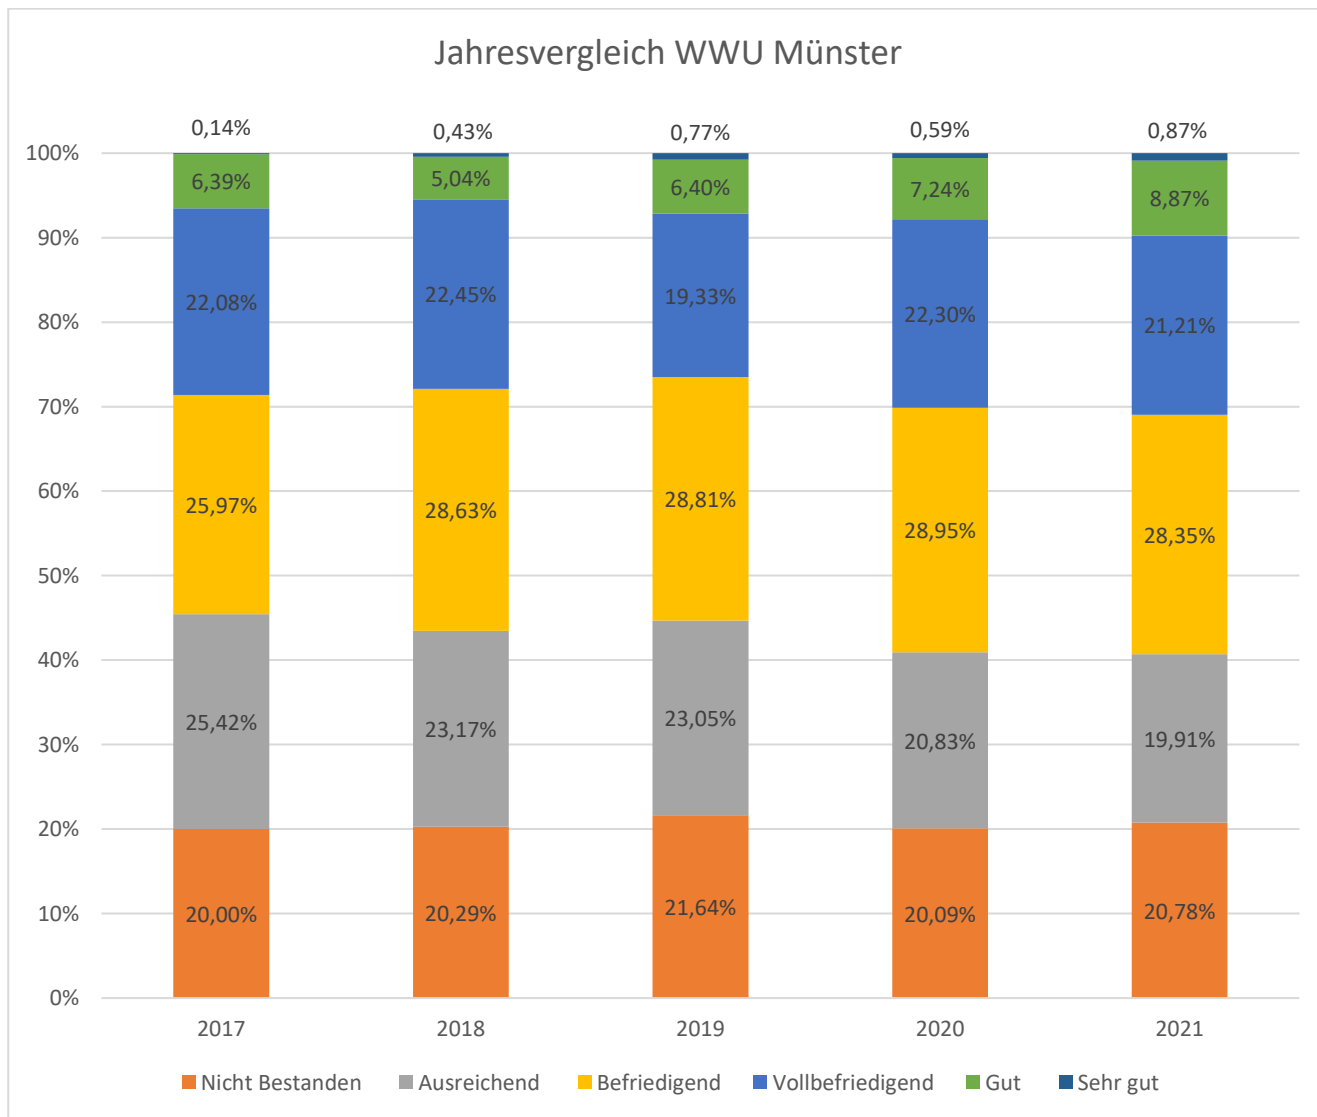

Absolute Zahlen	2021
Noten	
Sehr gut	4
Gut	41
Vollbefriedigend	98
Befriedigend	131
Ausreichend	92
Nicht Bestanden	96
Summe	462